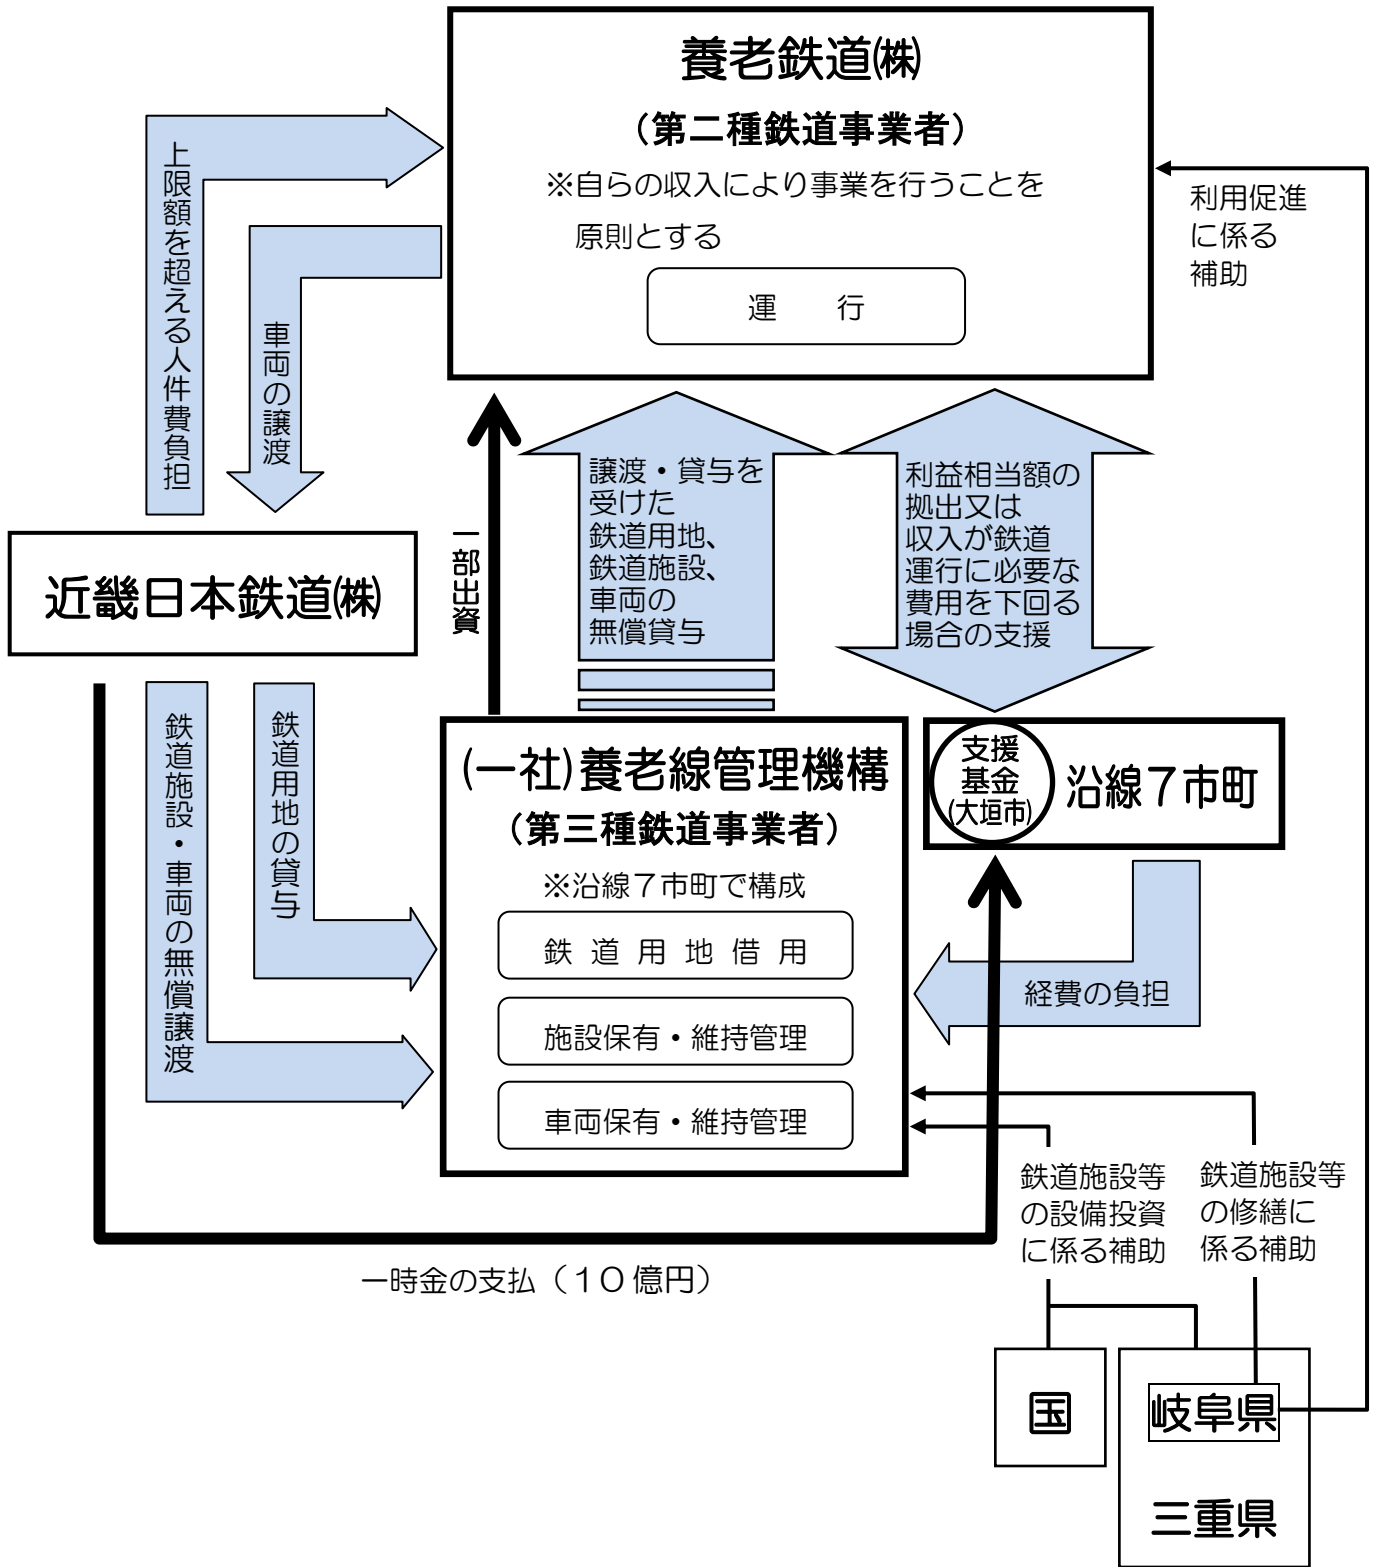

養老線の新たな事業形態へ移行後のスキーム図

沿線7市町：大垣市、桑名市、海津市、養老町、神戸町、揖斐川町、池田町