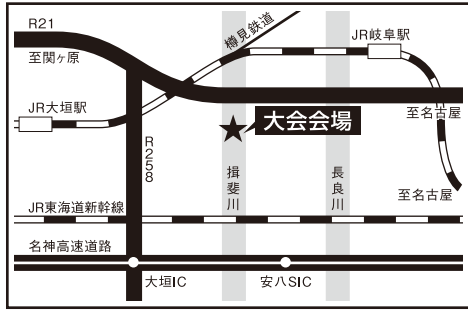

大垣花火大会会場周辺の交通規制

令和元年 7月27日(土)
17:00~
大垣市揖斐川河畔 荒天・増水／順延

◎駐車場がありませんので
公共交通機関をご利用ください。

ご協力をお願い
花火大会打ち上げに伴い会場周辺の皆様には、何かとご迷惑をお掛けしますが、ご理解ご協力をお願い申し上げます。
岐阜新聞社・岐阜放送

凡	例
	駐車禁止
	17:00 から 21:30 まで 全車両通行止
	17:00 から 花火終了まで 立入禁止
	歩行者立ち 止まり禁止
	信号機
	仮設トイレ
	立入禁止
	観覧スペース

大会準備等のため、危険区域は大会当日の午前9時から翌日の午前7時まで関係者以外立入禁止。

バス時刻表
(大垣駅前②のりば)
大垣駅前発
万石ゆき

17:25 発
18:00 発
25 発(臨)
35 発
45 発(臨)
19:15 発
(臨)=臨時バス

バス時刻表
(万石バス停)
大垣駅前経由
若森車庫前ゆき

20:14 発
40 発(臨)
50 発(臨)
21:00 発(臨)
10 発(臨)
(臨)=臨時バス

不発弾を発見された場合は触れないで、主催者(岐阜新聞西濃支社)へ連絡してください。

岐阜新聞西濃支社
TEL(0584)81-3330
岐阜新聞社事業局
TEL(058)264-1159
大垣警察署
TEL(0584)78-0110