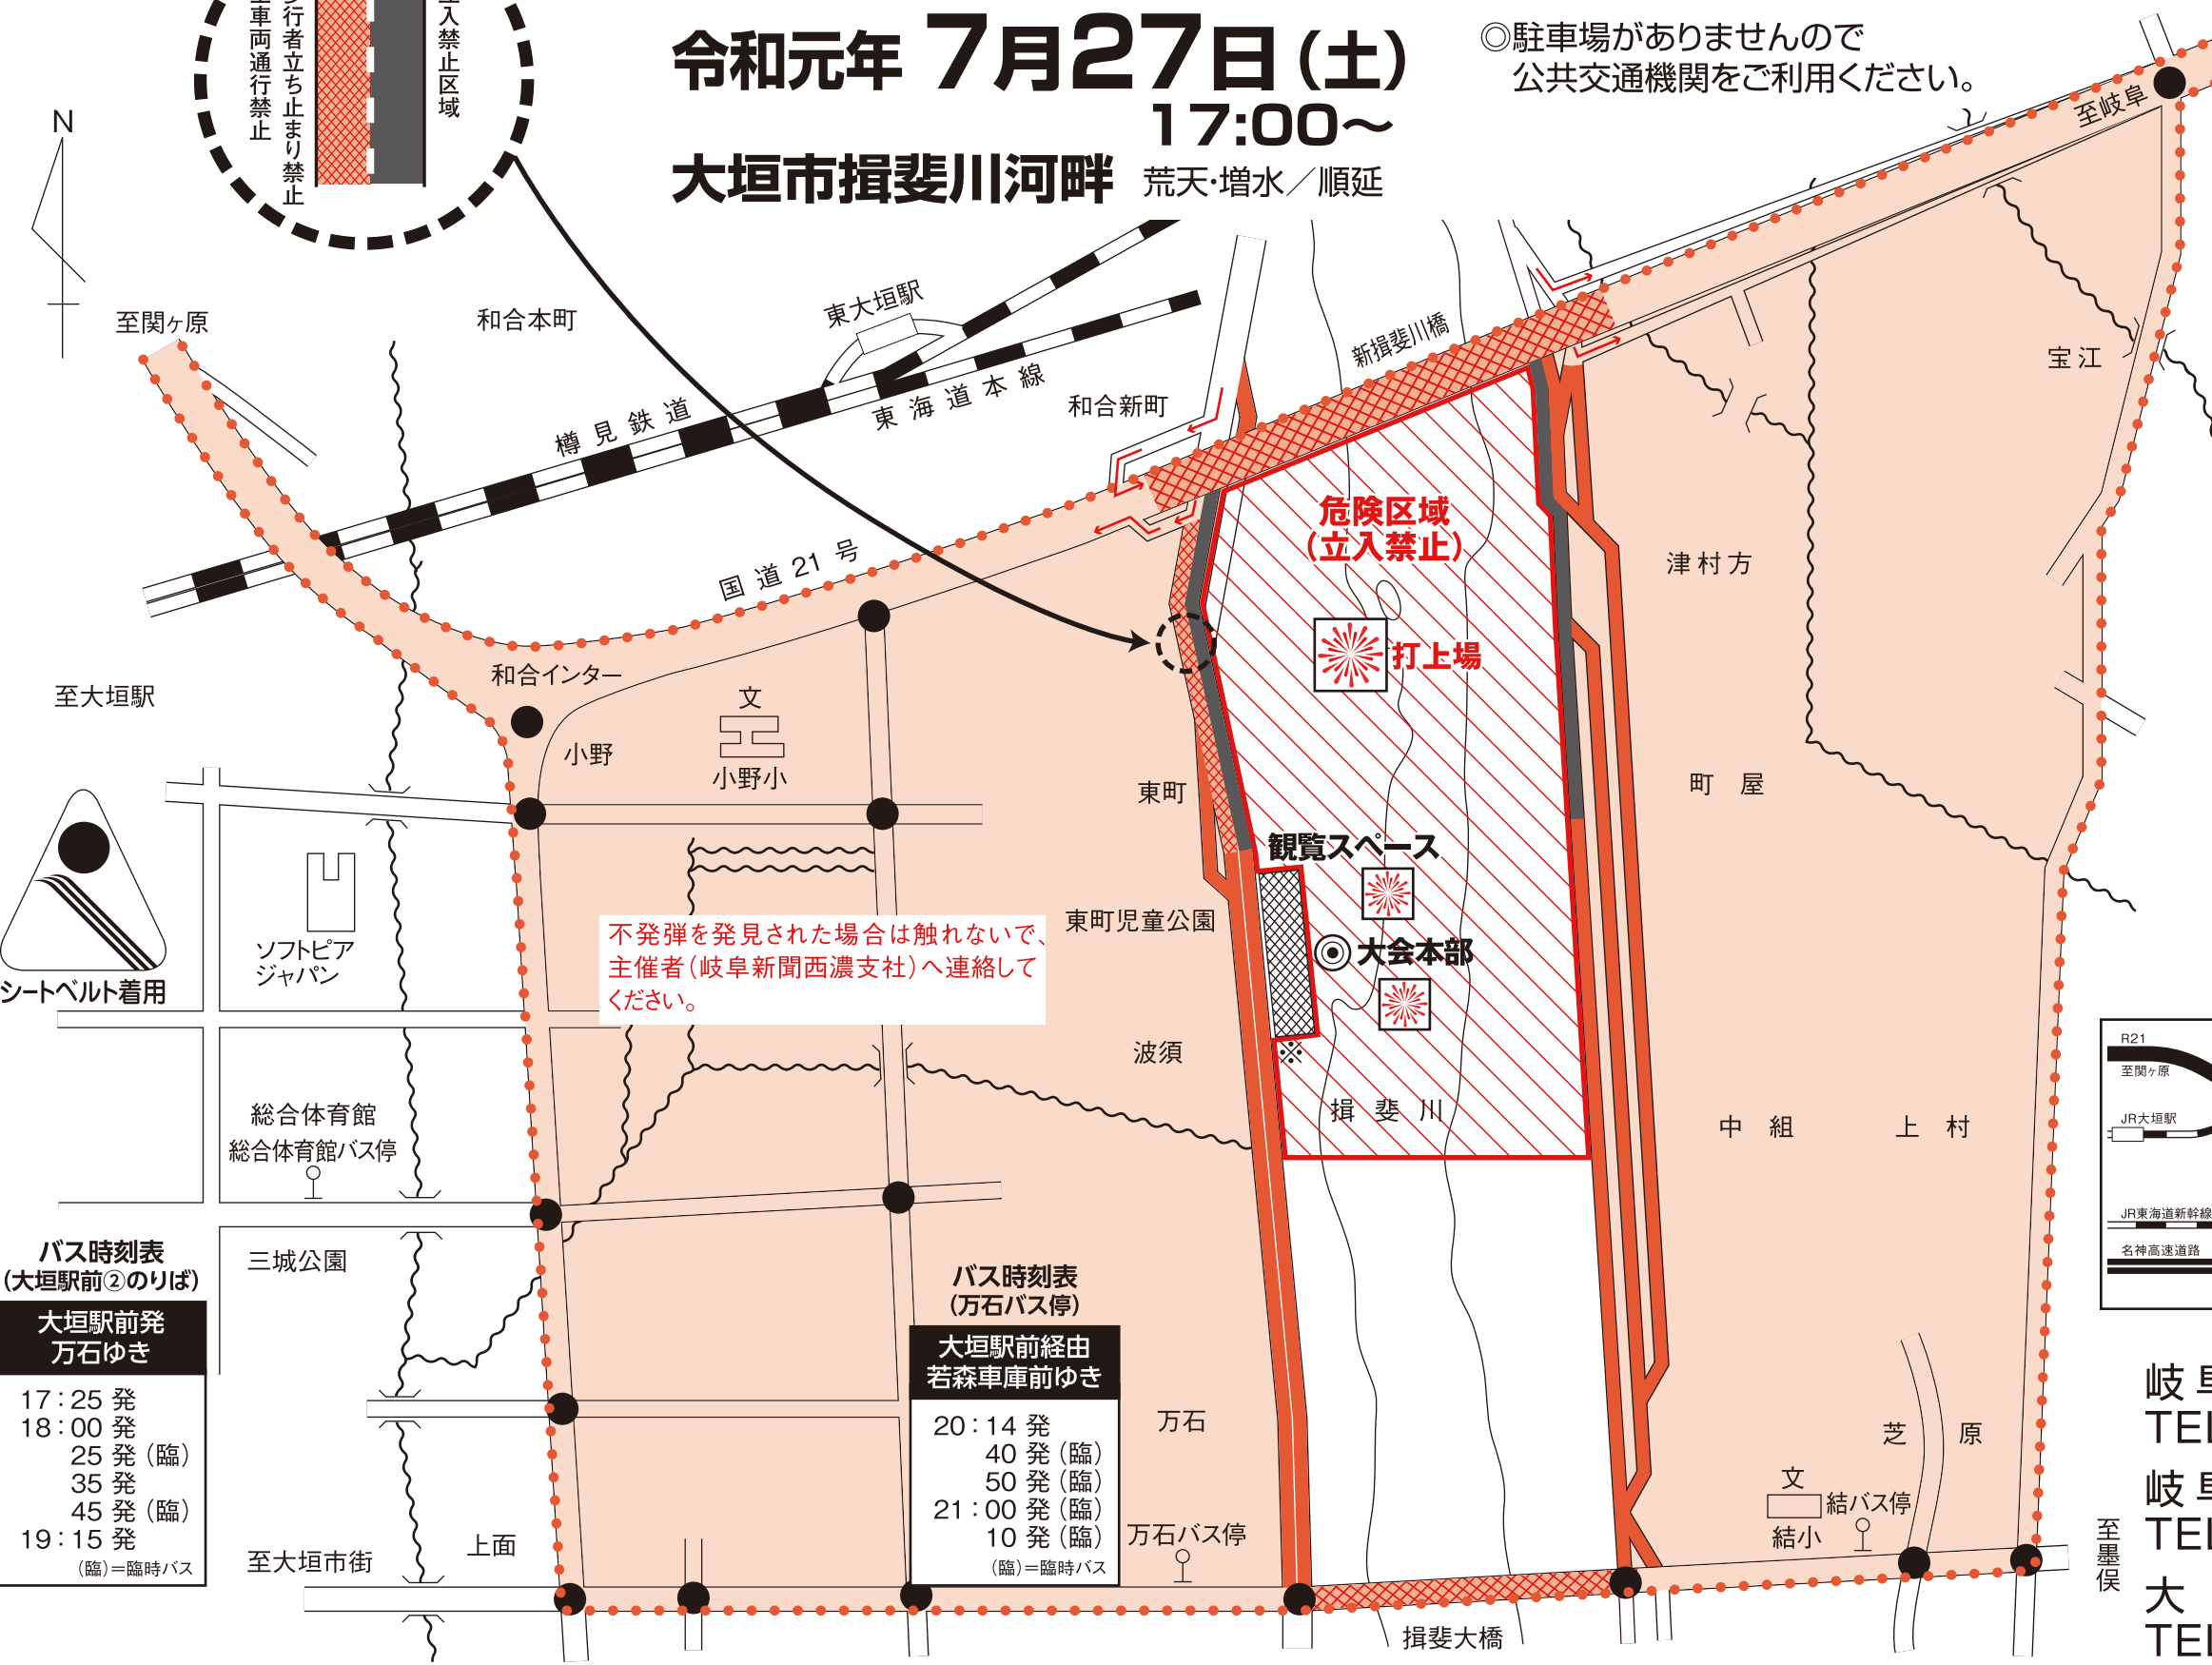

大垣花火大会会場周辺の交通規制

令和元年 7月27日(土)
17:00~
大垣市揖斐川河畔 荒天・増水／順延

◎駐車場がありませんので
公共交通機関をご利用ください。

ご協力をお願い
花火大会打ち上げに伴い会場周辺の皆様には、何かとご迷惑をお掛けしますが、ご理解ご協力をお願い申し上げます。
岐阜新聞社・岐阜放送

凡	例
	駐車禁止
	17:00 から 21:30 まで 全車両通行止
	17:00 から 花火終了まで 立入禁止
	歩行者立ち 止まり禁止
	信号機
	仮設トイレ
	立入禁止
	観覧スペース

大会準備等のため、危険区域は大会当日の午前9時から翌日の午前7時まで関係者以外立入禁止。

バス時刻表
(大垣駅前②のりば)
大垣駅前発
万石ゆき

17:25 発
18:00 発
25 発(臨)
35 発
45 発(臨)
19:15 発
(臨)=臨時バス

バス時刻表
(万石バス停)
大垣駅前経由
若森車庫前ゆき

20:14 発
40 発(臨)
50 発(臨)
21:00 発(臨)
10 発(臨)
(臨)=臨時バス

不発弾を発見された場合は触れないで、主催者(岐阜新聞西濃支社)へ連絡してください。

岐阜新聞西濃支社
TEL(0584)81-3330
岐阜新聞社事業局
TEL(058)264-1159
大垣警察署
TEL(0584)78-0110