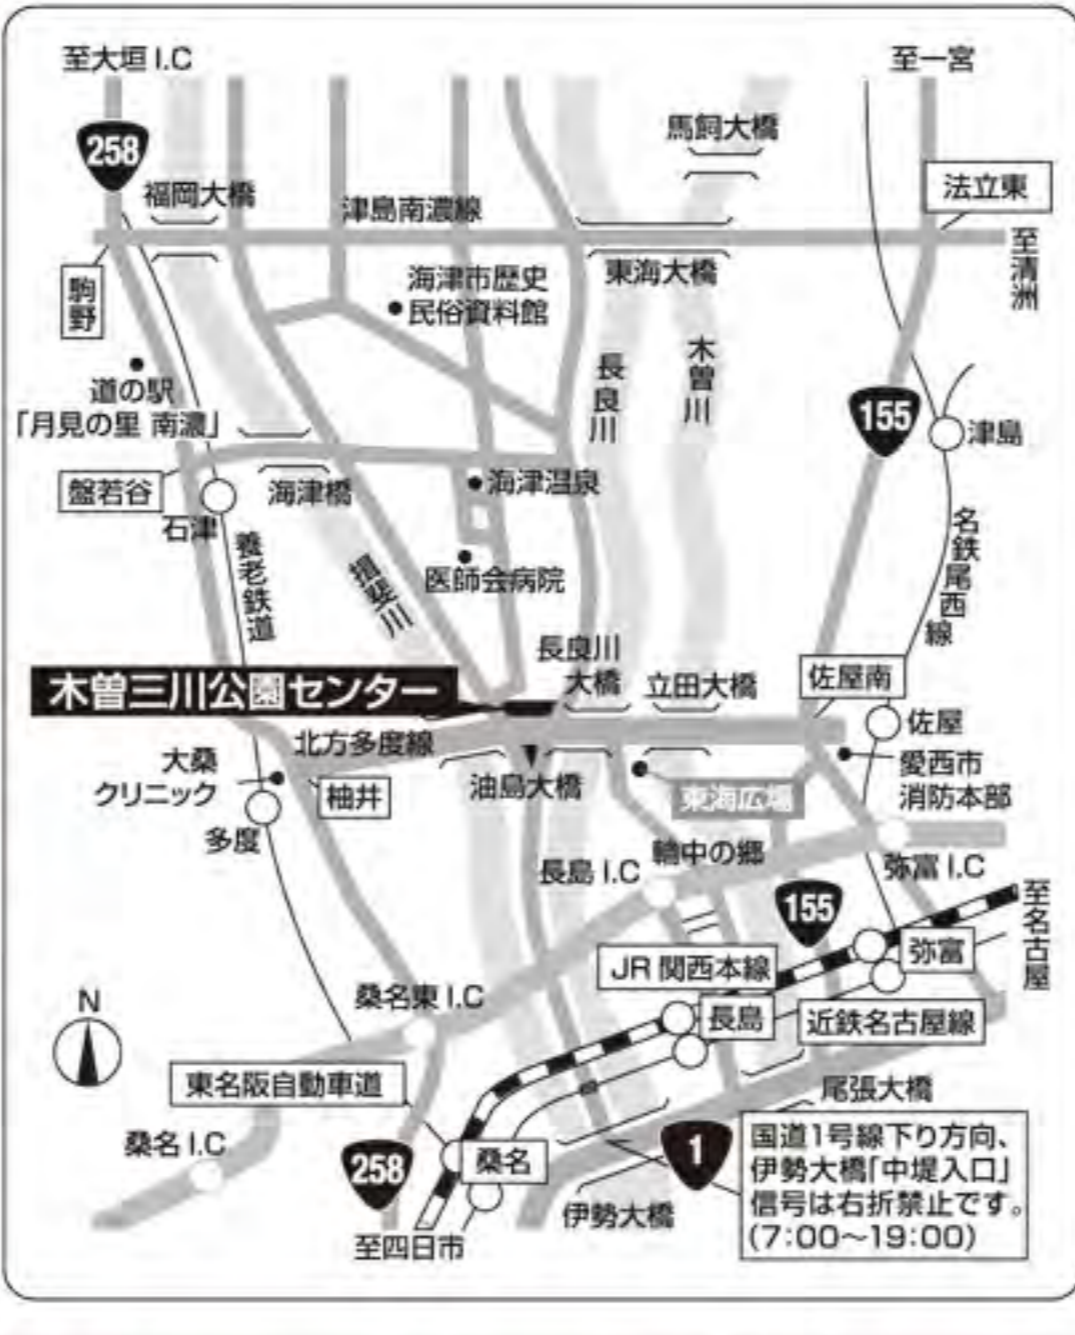

定員 先着500名/日

11/23^土~12/31^火

映画「アナと雪の女王2」公開記念! キーワードラリーキャンペーン

公開日 2019年11月22日(金) 全国ロードショー

場所 南ゾーン 参加料 無料

主催 イオンシネマ名古屋茶屋

全てのキーワードを探すと先着2,000名様にノベルティをプレゼント

11/23^土~12/25^水

実施日:12月8日(日)
時間:13:00~19:00 場所:水と緑の館 イベントスペース
定員:100名/日 参加料:500円 主催:千本松原に集う会

選んで作ろう万華鏡

実施日:12月14日(土) 時間:12:00~17:00
場所:水と緑の館 イベントスペース 定員:なし
参加料:万華鏡1,000円~小箱500円 主催:ミラーを選ぶ万華鏡

プリザーブドフラワー&ガラスアート体験

実施日:12月21日(土) 時間:13:00~19:00 場所:水と緑の館 イベントスペース
定員:なし 参加料:プリザーブドフラワー1,000円~ガラスアート500円~
主催:ヨーロッパRACフラワー

紙ヒコーキ教室 雨天中止

実施日:11月24日(日)、12月8日(日) 時間:10:00~12:00
場所:南ゾーン 定員:50名 参加料:100円~ 主催:木曾三川紙ヒコーキの会

立体BOX展示

実施日:12/16(月)~1/13(月・祝) 場所:水と緑の館 展示スペース
観覧料:無料 主催:デコグラフィ工房

ご利用案内《水と緑の館・展望タワー入館料》

一般		おとな	子ども(小・中学生)
1名		630円	300円
団体	20名以上	510円	240円
	80名以上(子どものみ)		180円
回数券(11枚綴り)		6,300円	3,100円

※6歳未満は無料です。
※館内での飲食・喫煙及びペットを連れての入館は禁止されています。
※身体障害者手帳、療育手帳、精神障害者保健福祉手帳をお持ちの方、およびその介護者(1名のみ)は、入館料がおとな320円、子ども150円となります。

アクセス案内

- 自家用車ご利用の場合
 - 岐阜方面から長良川右岸を南下し約50分
 - 名古屋方面から東名阪自動車道弥富ICより約15分、長島ICより約10分
 - 四日市方面から東名阪自動車道桑名東ICより約15分
 - 名神高速を利用の場合は、大垣ICより国道258号を南下約40分
- 公共交通機関ご利用の場合
 - 養老鉄道「多度駅」より約3.5キロ
 - 名鉄尾西線「佐屋駅」より約4.7キロ
 - 養老鉄道石津駅より海津市コミュニティバス「木曾三川公園」下車